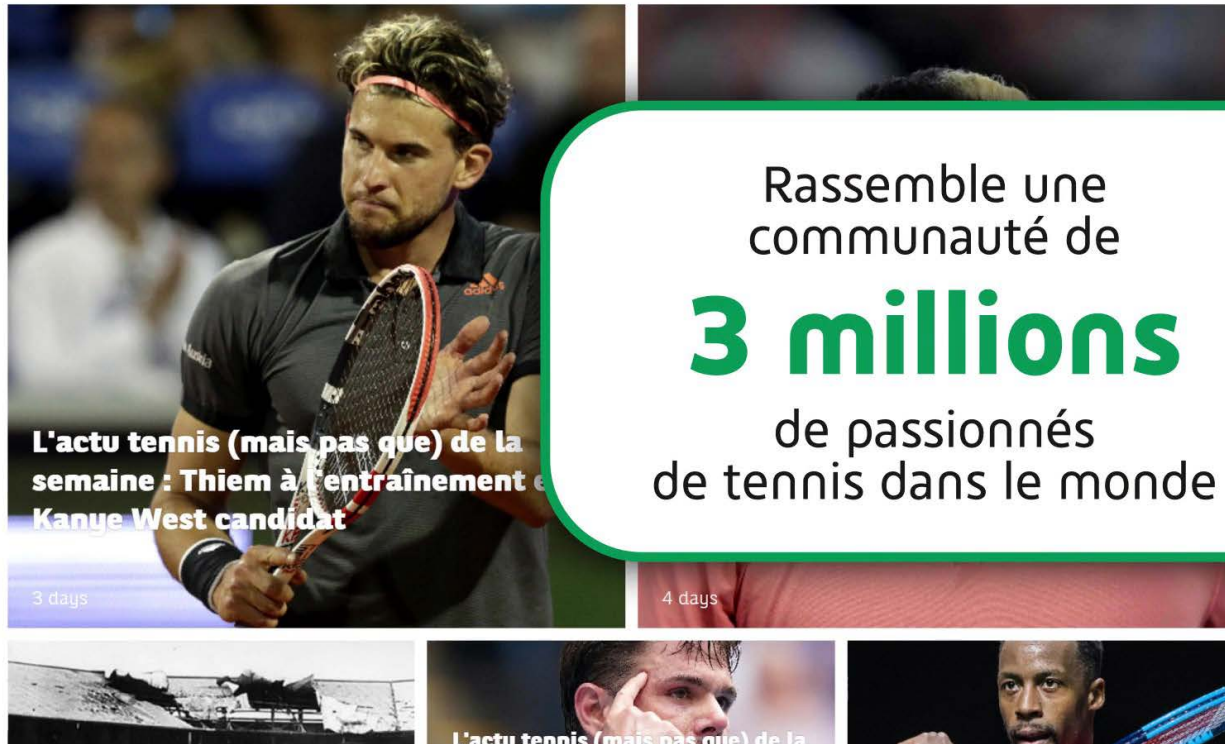

réunissant
un total de
552
millions
de
télespectateurs

BNP Paribas vous fait vivre une expérience unique à travers son catalogue d'avantages

DÉCOUVRIR LE PROGRAMME →