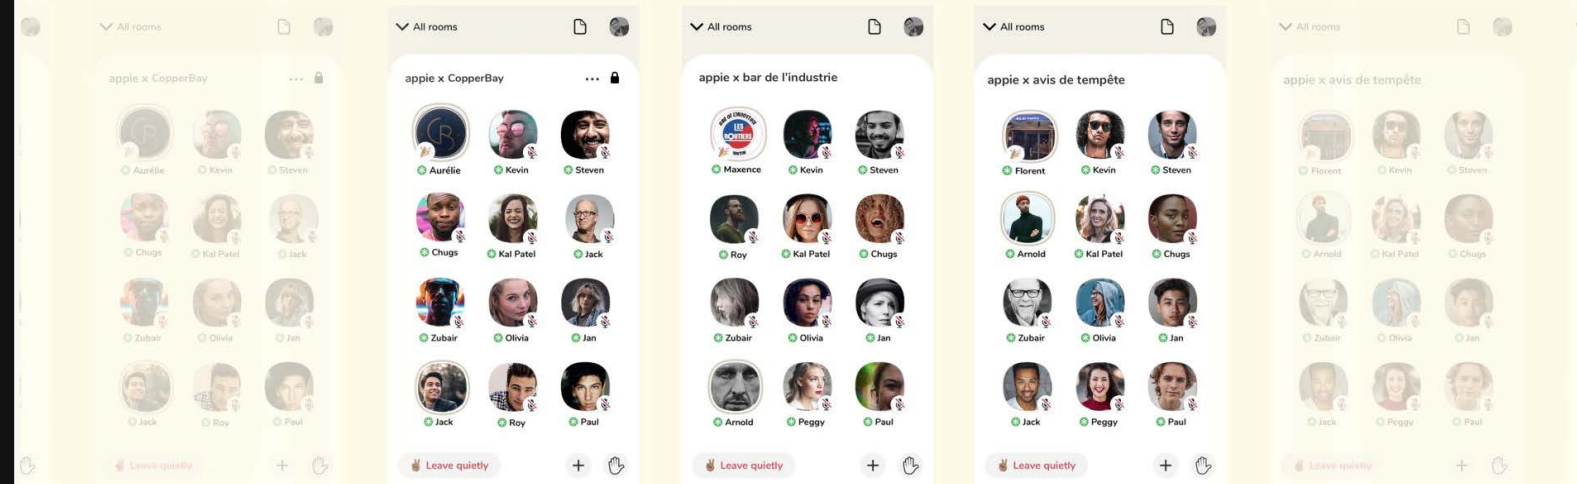

**ET BIEN
D'AUTRES
ENCORE.**

**POUR CONNAITRE
LES PROCHAINES OUVERTURES
DE BARS.**

ET REJOIGNEZ LA ROOM/BAR

DE VOTRE CHOIX

04

GreenLand
PS ONE
Janemba World
Immersion William Turner
Immersion Vincent Van Gogh
Immersion Paul Cézanne